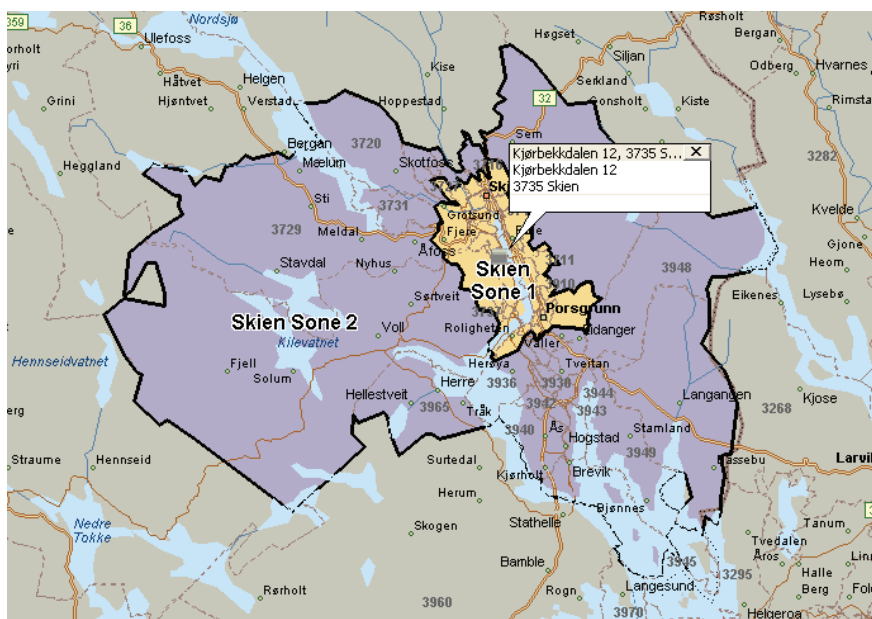

Onninen Express Skien

Kjørbekkdalen 12, 3735 Skien

Telefon direkte:
459 77 458